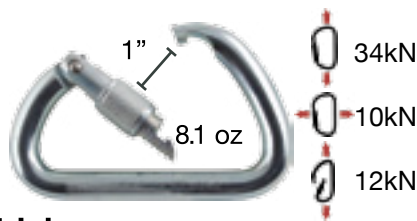

Stubai

Steel // Screw Gate // Claw
 Certifications: CE, EN, UIAA
 STD85 // 26.00
 12+ 22.36 // 24+ 20.80 // 100+ 19.76

SMC Lite

Aluminum // Screw Gate // Pin & Notch
 SM18501 // 17.00
 12+ 14.62 // 24+ 13.60 // 100+ 12.92