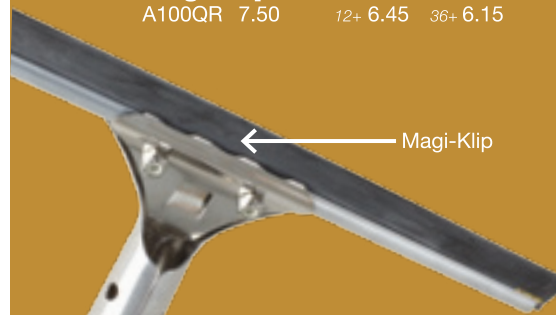

B

Basic Screw-On Handle

A101 7.00 12+ 6.02 36+ 5.74

Magi-Klip Quick Release

A100QR 7.50 12+ 6.45 36+ 6.15

Magi-Klip

Steccone Aluminum Channels

Size	Code	Price	12+	36+
6"	A106	5.00	4.30	4.10
8"	A108	5.50	4.73	4.51
10"	A110	6.50	5.59	5.33
12"	A112	7.00	6.02	5.74
14"	A114	8.00	6.88	6.56
16"	A116	8.50	7.31	6.97
18"	A118	9.00	7.74	7.38
20"	A120	9.50	8.17	7.79
22"	A122	10.50	9.03	8.61
24"	A124	11.00	9.46	9.02