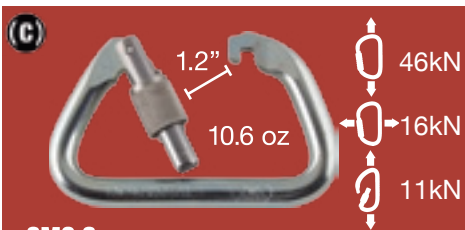

AutoLocking

SMC Screw

Galvanized Steel // Screw Gate // Pin & Notch
Certifications: NFPA G
SM21001N // 34.00
12+ 29.24 // 24+ 27.20 // 100+ 25.84